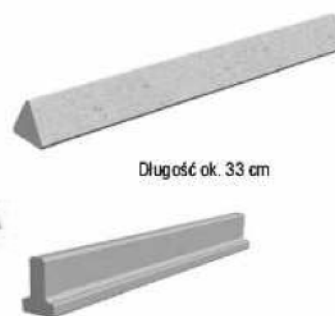

SKŁADY „ŻELIWIARZ”

1. 187 C. CENNIK PODSTAWOWY CHEMIA SYSTEMY DESKOWAŃ NOE AKCESORIA DYSTANSE M EDYCJA I 2013. STAN NA DZIEŃ 2013.04.01

Dystans liniowy z włóknobetonu

Dystanse występują w dwóch odmianach jako profil trójkątny pełny i profil trójkątny wklęsły. Pełny profil jest stabilniejszy i wytrzymalszy na duże obciążenia. Zużycie ok. 3 szt./m²

K - profil trójkątny wklęsły T - profil teowy

Długość ok. 33 cm

NOWO

Atesty na wodoszczelność i mrozoodporność na życzenie klienta.
Aprobata IBDiM: AT/2003-04-1499
Akcesoria do żurawienia i szalowania
- dystanse betonowe i włóknobetonowe Drufa